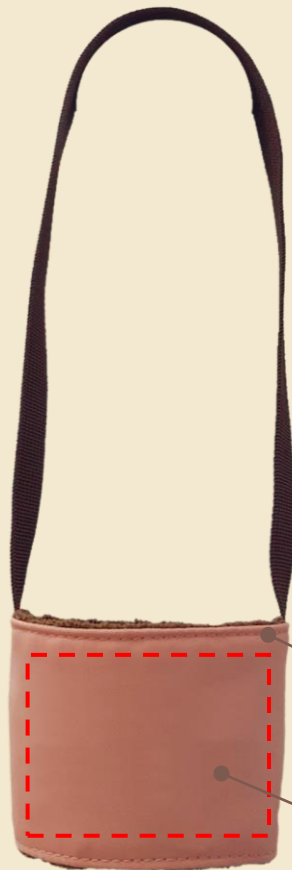

吸水生地を採用

Cold

内側は吸水マイクロファイバー生地なので、結露の水滴を吸ってデスクの上の水たまりを防ぎます。

注目されて
ます！！

日経
MJ

日経MJの記事に
取り上げられました！！
(2021.11.24業務用新製品欄)

飲み物の持ち歩きに

聡研プランニング（埼玉県川越市、03・6206・9967）のテイクアウトした飲み物の持ち歩きに便利なカップ用ホルダー「テイクアウトカップホルダー」

ホルダーにさげひもが付いた。手首や肘からカップをさげることができ、荷物を持ちながら、傘をさしながらでも持ち運ぶことができる。内側には吸水性の極細繊維を採用。ロゴや色の指定も可能。ノベルティーにも利用できる。〈500個から。価格は要相談〉

保温効果あり

Hot

カップホルダーをつけることでホットドリンクの保温効果もあり温かい飲み物も長時間楽しめます。

※社内検証結果です。
お使用の環境により異なりますので、効果を保証するものではありません。

オリジナルデザイン

本体カラー×ロゴ印刷によりオリジナル性を高めて、アピール効果の高い商品・ノベルティに仕上がります。

青系・赤系でつくりたい！
などお気軽にお問い合わせ
ください♪
見本帳よりご提案します！

外生地は豊富なカラーから選択可。
メインカラーに合わせて
内生地・持ち手の色も選べます。

1C印刷

▼カラーバリエーション

【外生地】

以下の定番カラーの他、見本帳50色よりお選びいただけます。

【内生地】

以下の定番カラーの他、見本帳32色よりお選びいただけます。

※ご希望の色について都度市場在庫を確認いたします。

商品仕様

- 【サイズ】 本体/約H68×上Φ265～下Φ230mm
持ち手/幅20×長さ450mm
- 【素材】 生地/ポリエステル 内生地/マイクロファイバー
持ち手/PPテープ
- 【加工】 正面1色シルク印刷
- 【梱包】 OPP袋入れ、取扱説明書同封
- 【生産国】 中国
- 【ミニマムロット】 500個