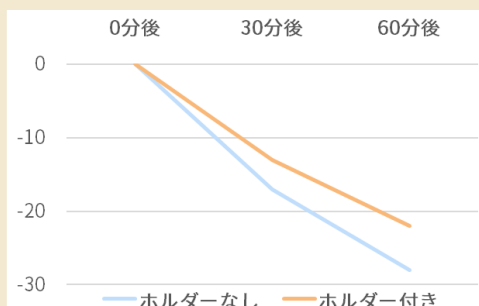

カップホルダーをつけることでホットドリンクの保温効果もあり温かい飲み物も長時間楽しめます。

※社内検証結果です。
お使用の環境により異なりますので、効果を保証するものではありません。